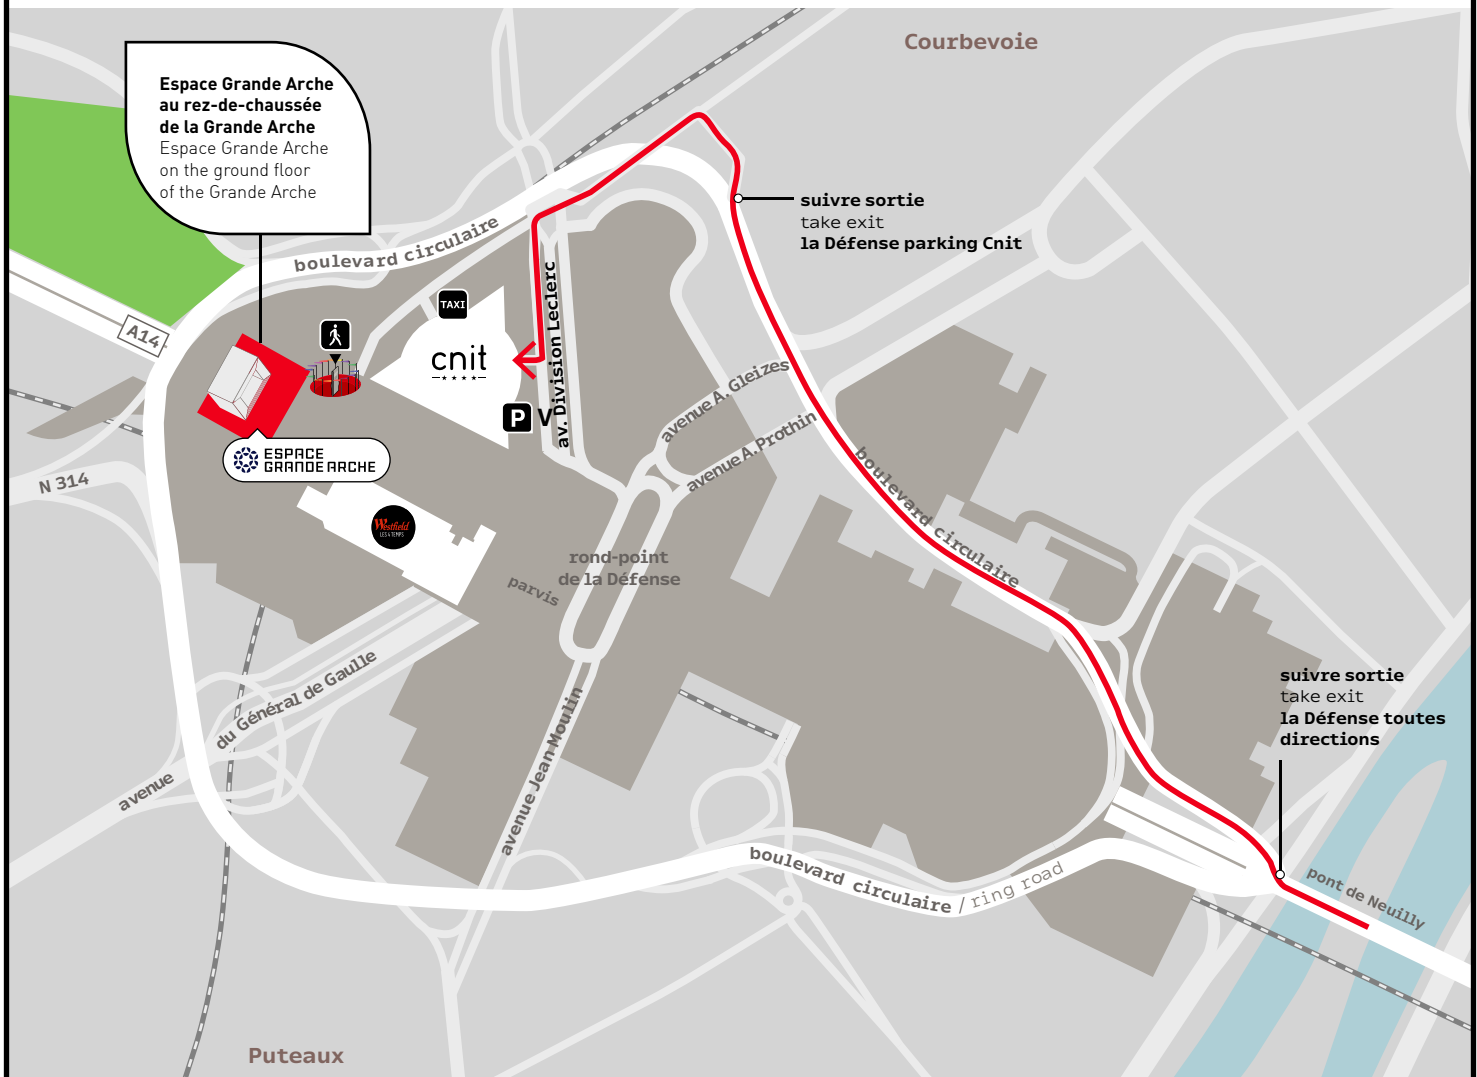

ESPACE GRANDE ARCHE

un site  VIPARIS

Accès parking visiteurs Visitor car park entrance

Pour accéder au parking visiteurs depuis l'A14 ou Paris, suivre sortie La Défense - "La Défense toutes directions", puis suivre la sortie "La Défense Parking Cnit". Depuis le parking, prendre la sortie piétons pour rejoindre le Parvis de la Défense et accéder à Espace Grande Arche par l'entrée symbolisée par un totem situé sur le parvis.

To reach the visitor car park from the A14 or Paris, take the La Défense exit marked "La Défense toutes directions", then take the "La Défense Parking Cnit" exit. From the car park, take the pedestrian exit to reach the Parvis de la Défense and enter Espace Grande Arche through the entrance marked by a signpost on the Parvis.

accès / access

parking
car park

entrée principale
main entrance

taxi
taxi

accès en provenance
de Paris
access from Paris